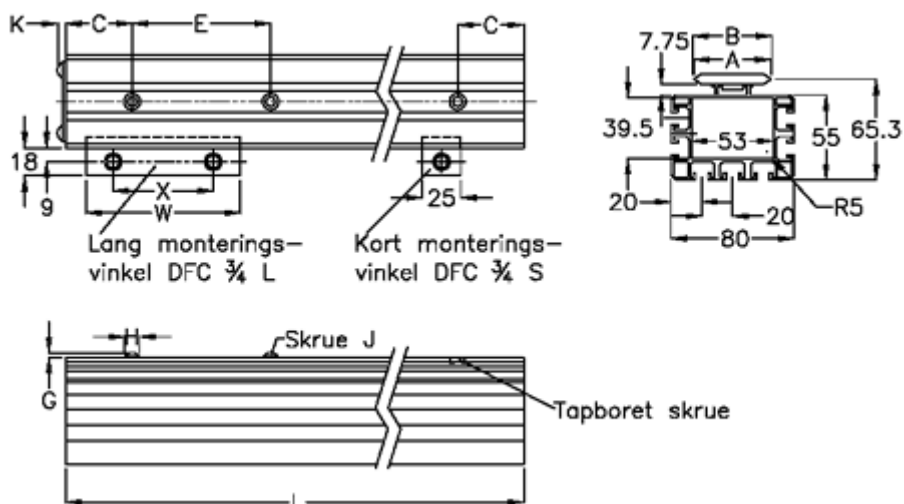

Varenummer: 05713692624

Beskrivelse: Hepco GV3 bjælkeskinne SB S 50 L6926 P3

## Mål

A	= 50	K	= 5.5
B	= 51.58	Kort monteringsvinkel	= DFC3L
C	= 43	L	= 6926
E	= 90	Lang monteringsvinkel	= DFC3S
For leje	= AU 50 265	Præcisionstype	= P3
G	= 3.3	vægt kg/1000	= 4.7
H	= 10.5	W	= 75
J	= M6	x	= 48